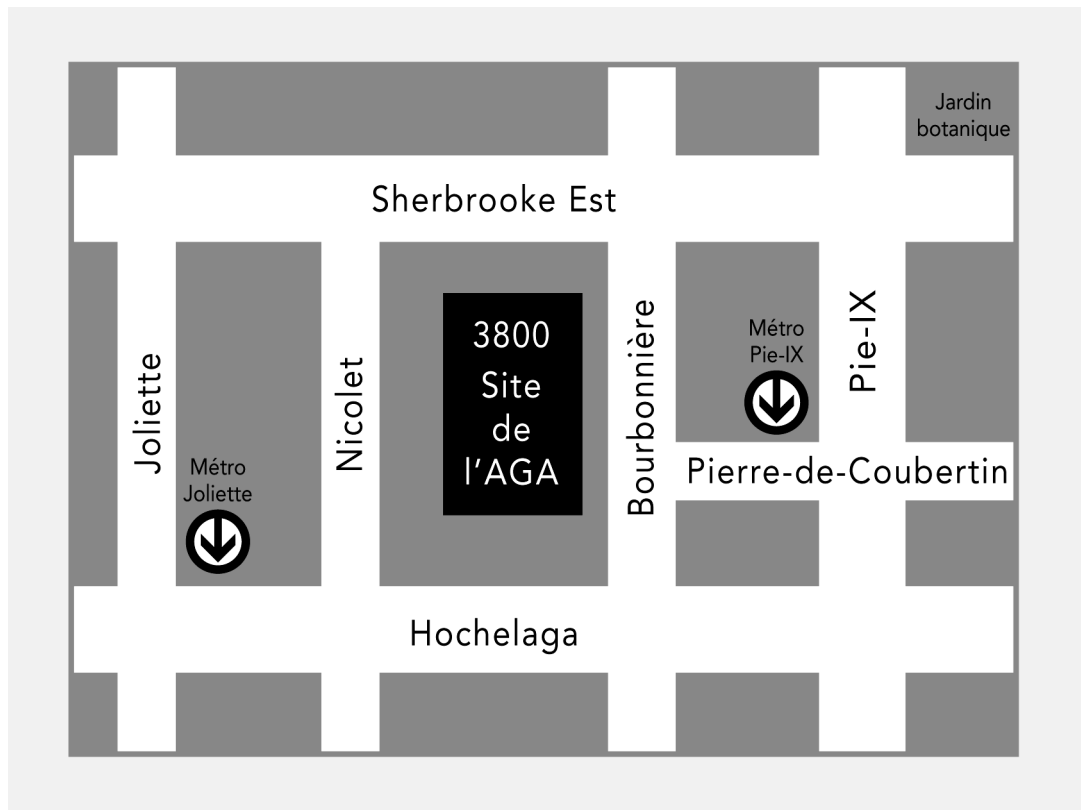

## SITE DE L'ASSEMBLÉE GÉNÉRALE ANNUELLE

Collège Maisonneuve  
3800, rue Sherbrooke Est et 2700, avenue Bourbonnière  
Montréal

#### En automobile

Deux stationnements payants sont disponibles. Ils sont accessibles à partir de la rue Sherbrooke et de l'avenue Bourbonnière.