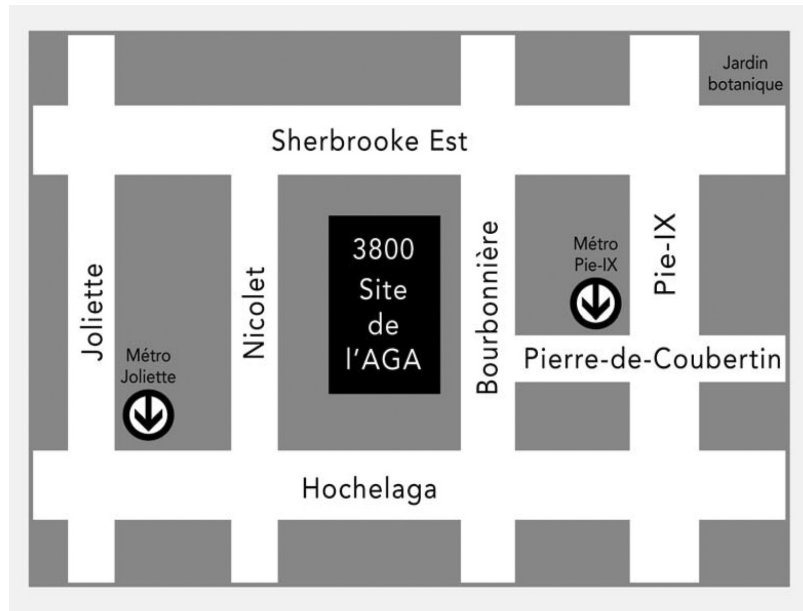

SITE DE L'ASSEMBLÉE GÉNÉRALE ANNUELLE

Collège Maisonneuve
3800, rue Sherbrooke Est et 2700, avenue Bourbonnière
Montréal

POUR VOUS RENDRE À L'ASSEMBLÉE

En métro

Ligne verte : Métro Pie IX (sortie Pie IX ouest)

En autobus

Autobus 85 Hochelaga (arrêt Avenue Valois)
Autobus 185 Sherbrooke (arrêt Avenue Valois)
Autobus 97 Mont-Royal (arrêt coin Bourbonnière et Pierre-de-Coubertin)
Autobus 139 Pie IX (Arrêt Métro Pie IX)

En automobile

Deux stationnements payants sont disponibles. Ils sont accessibles à partir de la rue Sherbrooke et de l'avenue Bourbonnière. *Ne pas oublier de payer le stationnement aux horodateurs.*